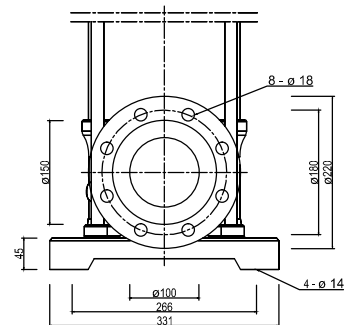

F(DIN)
PN 25-40 (DN100)
/mm/

F(DIN)
PN16 (DN100)
/mm/

BV 64-4-2

PUMPS	07.07.2020
Textilná 3/A	
040 12 Košice	