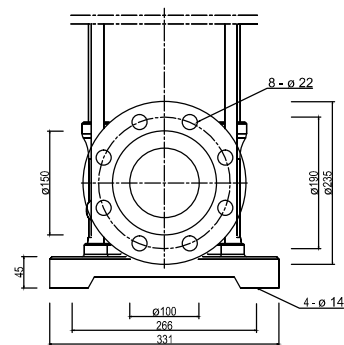

F(DIN)
PN 25-40 (DN100)
/mm/

F(DIN)
PN16 (DN100)
/mm/

BV 64-4-2

PUMPS	07.07.2020
Textilná 3/A	
040 12 Košice	