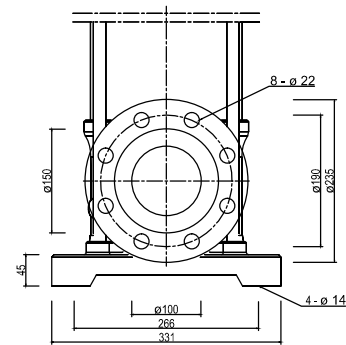

F(DIN)  
PN 25-40 (DN100)  
/mm/

F(DIN)  
PN16 (DN100)  
/mm/

BV 64-4-1

PUMPS	07.07.2020
Textilná 3/A	
040 12 Košice	