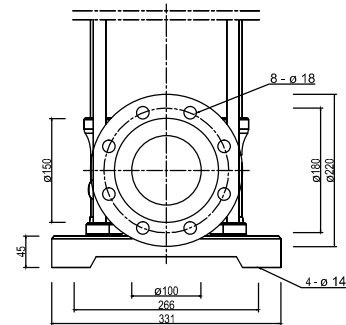

F(DIN)  
PN 25-40 (DN100)  
/mm/

F(DIN)  
PN16 (DN100)  
/mm/

BV 64-4-1

PUMPS	07.07.2020
Textilná 3/A	
040 12 Košice	