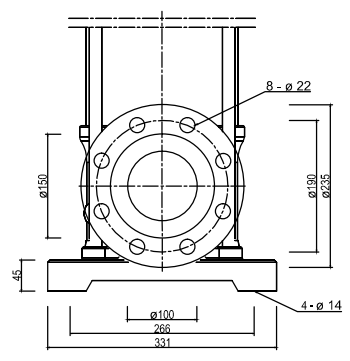

F(DIN)  
PN 25-40 (DN100)  
/mm/

F(DIN)  
PN16 (DN100)  
/mm/

BV 64-5-1

PUMPS	07.07.2020
Textilná 3/A	
040 12 Košice	