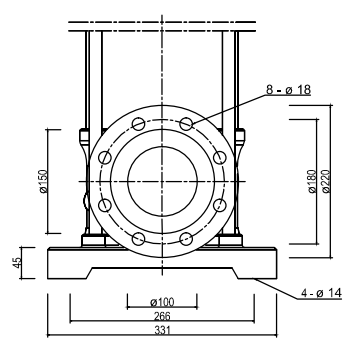

F(DIN)  
PN 25-40 (DN100)  
/mm/

F(DIN)  
PN16 (DN100)  
/mm/

BV 64-5-1

PUMPS	07.07.2020
Textilná 3/A	
040 12 Košice	