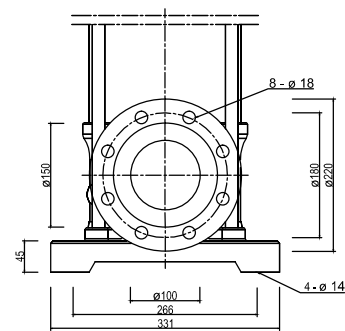

F(DIN)
PN 25-40 (DN100)
/mm/

F(DIN)
PN16 (DN100)
/mm/

BV 64-7

PUMPS	07.07.2020
Textilná 3/A	
040 12 Košice	