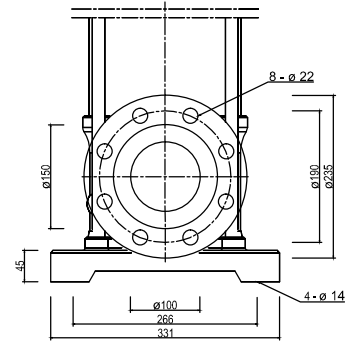

F(DIN)
PN 25-40 (DN100)
/mm/

F(DIN)
PN16 (DN100)
/mm/

BV 64-7

PUMPS	07.07.2020
Textilná 3/A	
040 12 Košice	