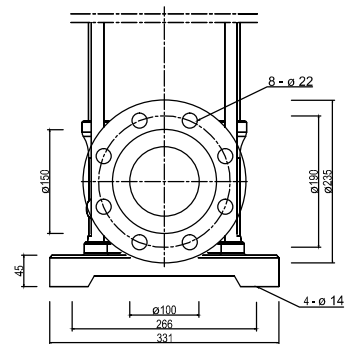

F(DIN)  
PN 25-40 (DN100)  
/mm/

F(DIN)  
PN16 (DN100)  
/mm/

BV 90-3

PUMPS	07.07.2020
Textilná 3/A	
040 12 Košice	