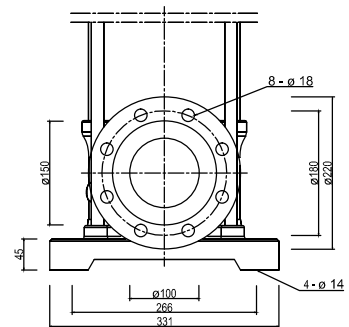

F(DIN)  
PN 25-40 (DN100)  
/mm/

F(DIN)  
PN16 (DN100)  
/mm/

BV 90-3

PUMPS	07.07.2020
Textilná 3/A	
040 12 Košice	