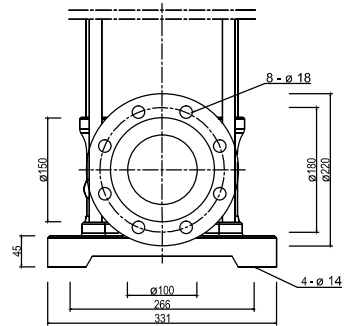

F(DIN)
PN 25-40 (DN100)
/mm/

F(DIN)
PN16 (DN100)
/mm/

BV 90-5

PUMPS	07.07.2020
Textilná 3/A	
040 12 Košice	