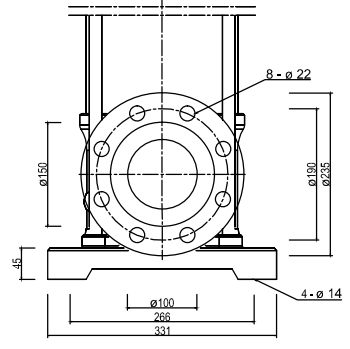

F(DIN)
PN 25-40 (DN100)
/mm/

F(DIN)
PN16 (DN100)
/mm/

BV 90-5

PUMPS	07.07.2020
Textilná 3/A	
040 12 Košice	