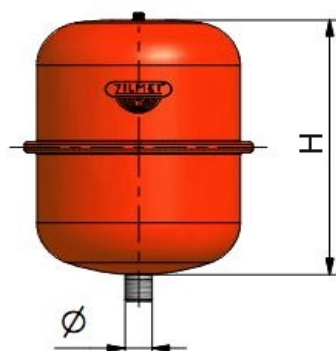

Pre vykurovacie systémy

This drawing is property
of company Zilmet S.p.A.
All rights reserved

4 - 50L

80 - 500 L

Model	kód	objem v litroch (litre)	priemer Ø D (mm)	výška H (mm)	pripojenie Ø C	E (mm)
CAL-PRO 4	130000400	4	225	195	G 3/4"	
CAL-PRO 8	130000800	8	220	295	G 3/4"	
CAL-PRO 12	130001200	12	294	281	G 3/4"	
CAL-PRO 18	130001800	18	290	400	G 3/4"	
CAL-PRO 24	130002400	24	324	415	G 3/4"	
CAL-PRO 35	130003500	35	404	408	G 3/4"	
CAL-PRO 50	130005000	50	407	530	G 3/4"	
CAL-PRO 80	130008000	80	450	608	G 3/4"	150
CAL-PRO 105	130010500	105	500	665	G 3/4"	165
CAL-PRO 150	130015000	150	500	897	G 3/4"	216
CAL-PRO 200	130020000	200	600	812	G 3/4"	225
CAL-PRO 250	130025000	250	630	957	G 3/4"	245
CAL-PRO 300	130030000	300	630	1105	G 3/4"	245
CAL-PRO 400	130040000	400	630	1450	G 3/4"	245
CAL-PRO 500	130050000	500	750	1340	G 1"	290