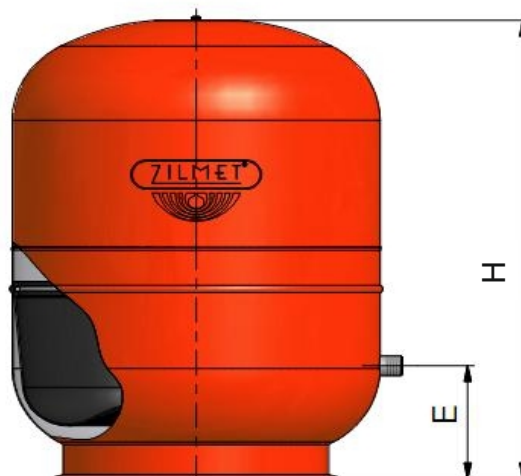

Pre vykurovacie systémy

This drawing is property
of company Zilmet S.p.A.
All rights reserved

4 - 50L

80 - 500 L

Model	kód	objem v litroch (litre)	priemer Ø D (mm)	výška H (mm)	pripojenie Ø C	E (mm)
CAL-PRO 4	130000400	4	225	195	G 3/4"	
CAL-PRO 8	130000800	8	220	295	G 3/4"	
CAL-PRO 12	130001200	12	294	281	G 3/4"	
CAL-PRO 18	130001800	18	290	400	G 3/4"	
CAL-PRO 24	130002400	24	324	415	G 3/4"	
CAL-PRO 35	130003500	35	404	408	G 3/4"	
CAL-PRO 50	130005000	50	407	530	G 3/4"	
CAL-PRO 80	130008000	80	450	608	G 3/4"	150
CAL-PRO 105	130010500	105	500	665	G 3/4"	165
CAL-PRO 150	130015000	150	500	897	G 3/4"	216
CAL-PRO 200	130020000	200	600	812	G 3/4"	225
CAL-PRO 250	130025000	250	630	957	G 3/4"	245
CAL-PRO 300	130030000	300	630	1105	G 3/4"	245
CAL-PRO 400	130040000	400	630	1450	G 3/4"	245
CAL-PRO 500	130050000	500	750	1340	G 1"	290