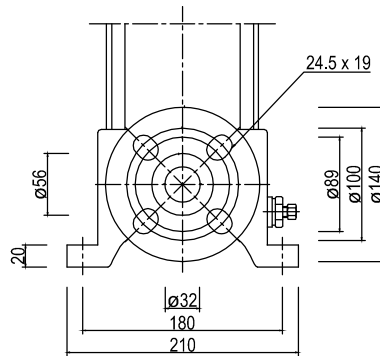

FGJ(DIN-ANSI-JIS)  
 PN25(DN32)  
 /mm/

CVE 2-11

PUMPS	07.07.2020
Textilná 3/A	
040 12 Košice	