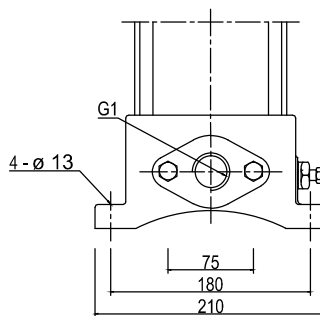

FGJ(DIN-ANSI-JIS)  
 PN25(DN32)  
 /mm/

CVE 2-11

PUMPS	07.07.2020
Textilná 3/A	
040 12 Košice	