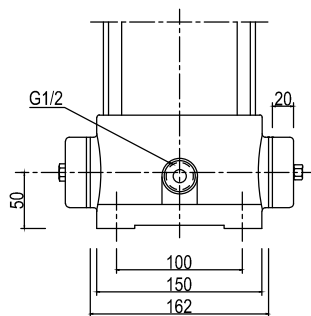

FGJ(DIN-ANSI-JIS)  
 PN25(DN32)  
 /mm/

CVE 2-11

PUMPS	07.07.2020
Textilná 3/A	
040 12 Košice	