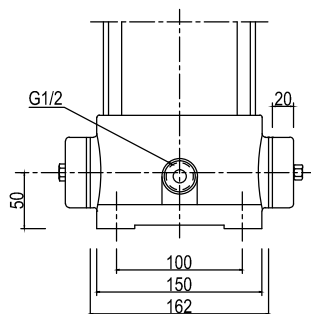

FGJ(DIN-ANSI-JIS)  
 PN25(DN32)  
 /mm/

CVE 2-22

PUMPS	07.07.2020
Textilná 3/A	
040 12 Košice	