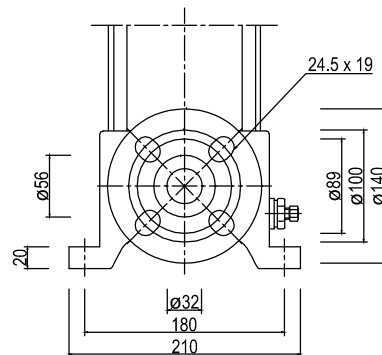

FGJ(DIN-ANSI-JIS)  
 PN25(DN32)  
 /mm/

CVE 2-22

PUMPS	07.07.2020
Textilná 3/A	
040 12 Košice	