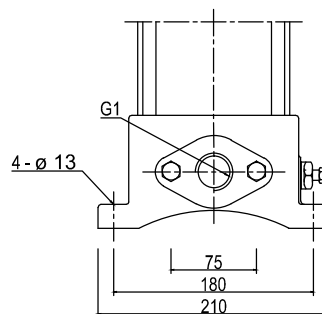

FGJ(DIN-ANSI-JIS)  
 PN25(DN32)  
 /mm/

CVE 2-22

PUMPS	07.07.2020
Textilná 3/A	
040 12 Košice	