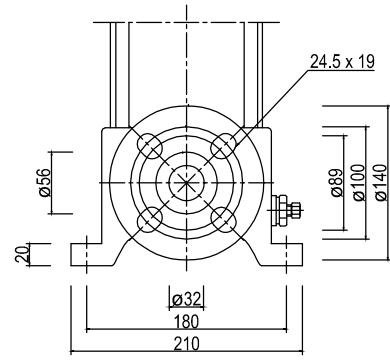

FGJ(DIN-ANSI-JIS)
PN25(DN32)
/mm/

CVE 3-10		
PUMPS	07.07.2020	
Textilná 3/A		
040 12 Košice		