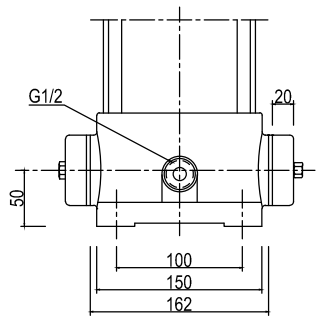

FGJ(DIN-ANSI-JIS)
PN25(DN32)
/mm/

CVE 3-10		
PUMPS	07.07.2020	
Textilná 3/A		
040 12 Košice		