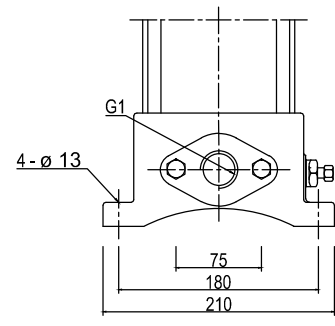

FGJ(DIN-ANSI-JIS)
PN25(DN32)
/mm/

CVE 3-10		
PUMPS	07.07.2020	
Textilná 3/A		
040 12 Košice		