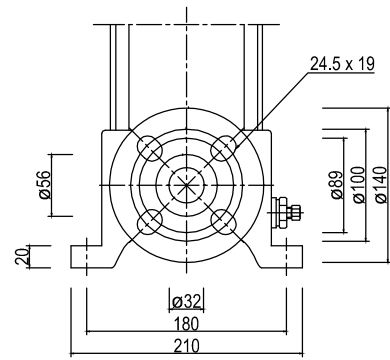

FGJ(DIN-ANSI-JIS)
PN25(DN32)
/mm/

CVE 4-6

PUMPS	07.07.2020
Textilná 3/A	
040 12 Košice	