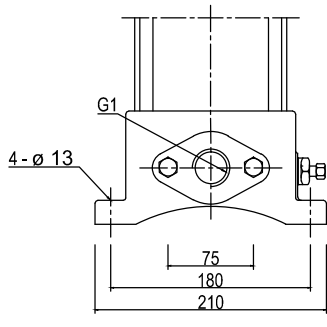

FGJ(DIN-ANSI-JIS)
PN25(DN32)
/mm/

CVE 4-6

PUMPS	07.07.2020
Textilná 3/A	
040 12 Košice	