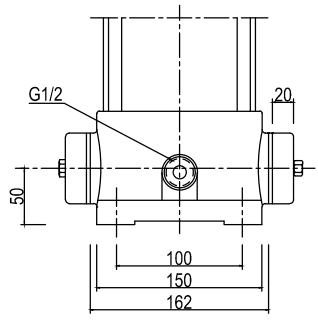

FGJ(DIN-ANSI-JIS)
PN25(DN32)
/mm/

CVE 4-6

PUMPS	07.07.2020
Textilná 3/A	
040 12 Košice	