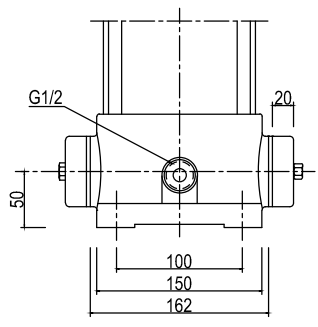

FGJ(DIN-ANSI-JIS)
 PN25(DN32)
 /mm/

CVE 4-12		
PUMPS	07.07.2020	
Textilná 3/A		
040 12 Košice		