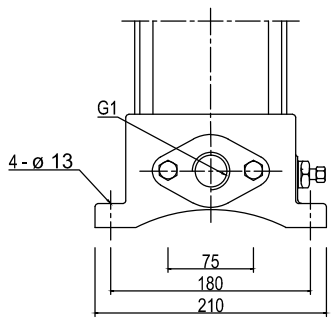

FGJ(DIN-ANSI-JIS)
 PN25(DN32)
 /mm/

CVE 4-12		
PUMPS	07.07.2020	
Textilná 3/A		
040 12 Košice		