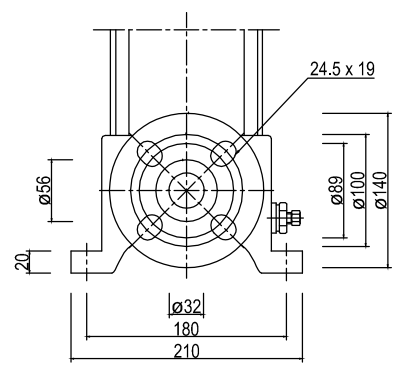

FGJ(DIN-ANSI-JIS)
 PN25(DN32)
 /mm/

CVE 4-12		
PUMPS	07.07.2020	
Textilná 3/A		
040 12 Košice		