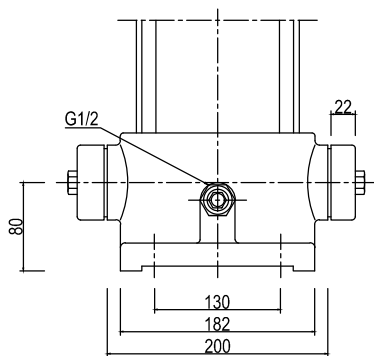

FGJ(DIN-ANSI-JIS)
 PN25(DN40)
 /mm/

CVE 10-6

PUMPS	07.07.2020
Textilná 3/A	
040 12 Košice	