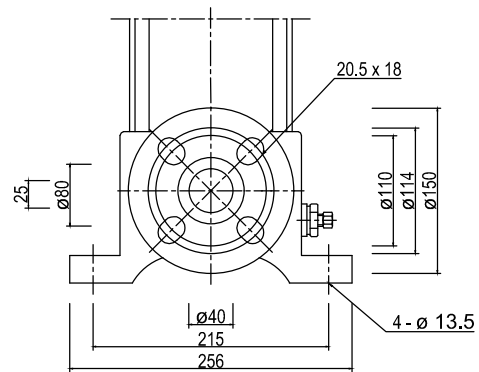

FGJ(DIN-ANSI-JIS)
 PN25(DN40)
 /mm/

CVE 10-6

PUMPS	07.07.2020
Textilná 3/A	
040 12 Košice	