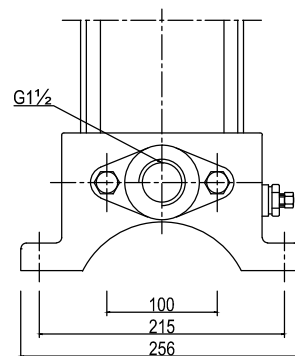

FGJ(DIN-ANSI-JIS)
 PN25(DN40)
 /mm/

CVE 10-6

PUMPS	07.07.2020
Textilná 3/A	
040 12 Košice	