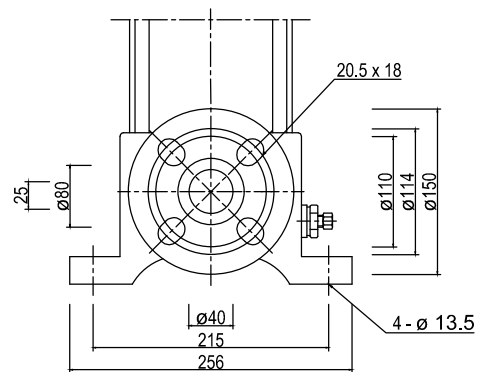

FGJ(DIN-ANSI-JIS)  
PN25(DN40)  
/mm/

CVE 10-9

PUMPS	07.07.2020
Textilná 3/A	
040 12 Košice	