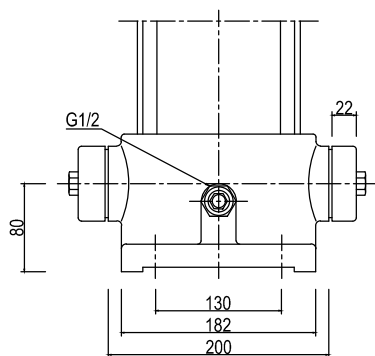

FGJ(DIN-ANSI-JIS)  
PN25(DN40)  
/mm/

CVE 10-9

PUMPS	07.07.2020
Textilná 3/A	
040 12 Košice	