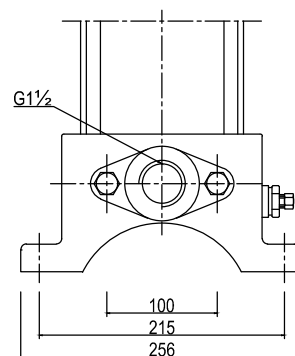

FGJ(DIN-ANSI-JIS)  
PN25(DN40)  
/mm/

CVE 10-9

PUMPS	07.07.2020
Textilná 3/A	
040 12 Košice	