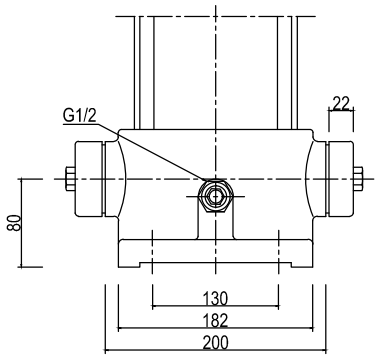

FGJ(DIN-ANSI-JIS)
 PN25(DN40)
 /mm/

CVE 10-12

PUMPS	07.07.2020	
Textilná 3/A		
040 12 Košice		