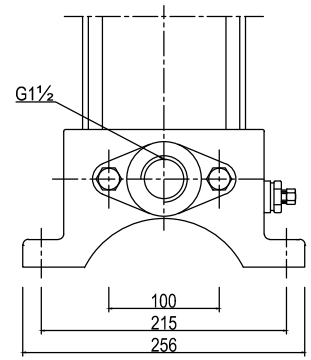

FGJ(DIN-ANSI-JIS)
 PN25(DN40)
 /mm/

CVE 10-12

PUMPS	07.07.2020	
Textilná 3/A		
040 12 Košice		