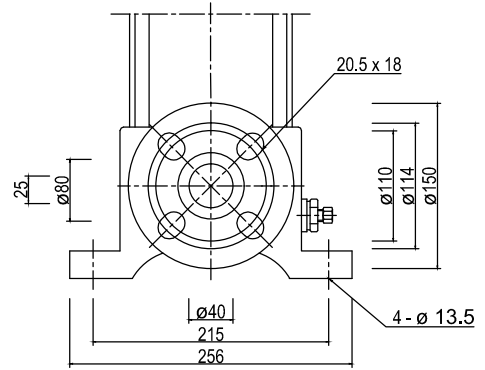

FGJ(DIN-ANSI-JIS)
 PN25(DN40)
 /mm/

CVE 10-12

PUMPS	07.07.2020	
Textilná 3/A		
040 12 Košice		