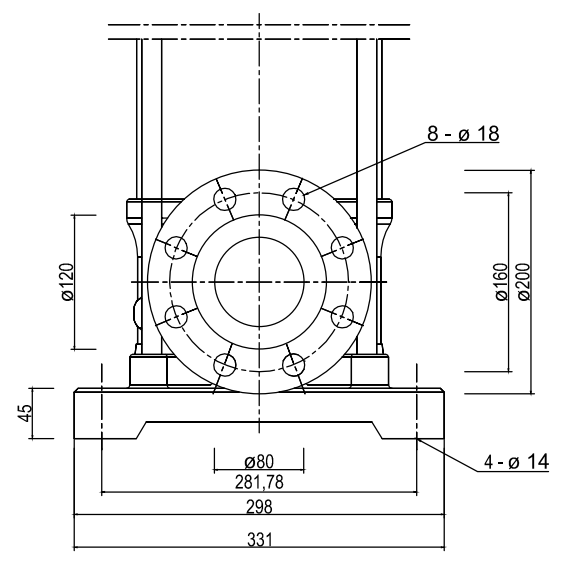

F(DIN)  
 PN16-25-40(DN80)  
 /mm/

CVE 45-2

PUMPS	07.07.2020
Textilná 3/A	
040 12 Košice	