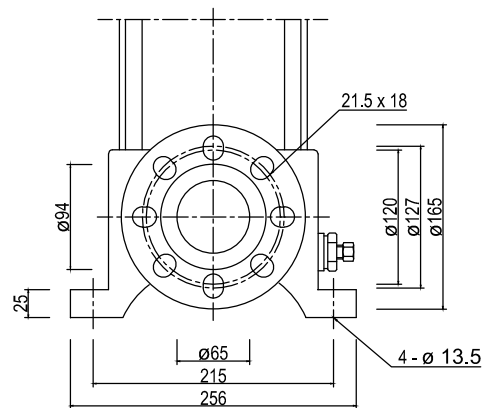

FGJ(DIN-ANSI-JIS)  
 PN16-25-40(DN50)  
 /mm/

BV 20-5

PUMPS	07.07.2020
Textilná 3/A	
040 12 Košice	