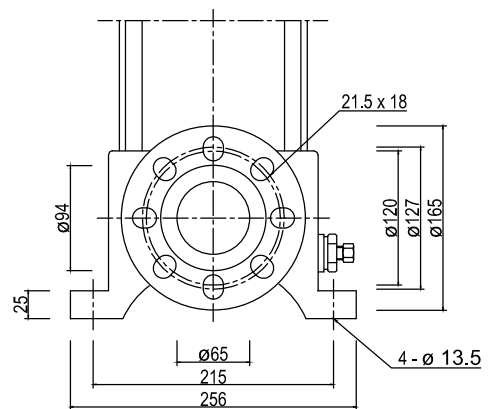

FGJ(DIN-ANSI-JIS)  
 PN16-25-40(DN50)  
 /mm/

BV 20-12

PUMPS	07.07.2020
Textilná 3/A	
040 12 Košice	