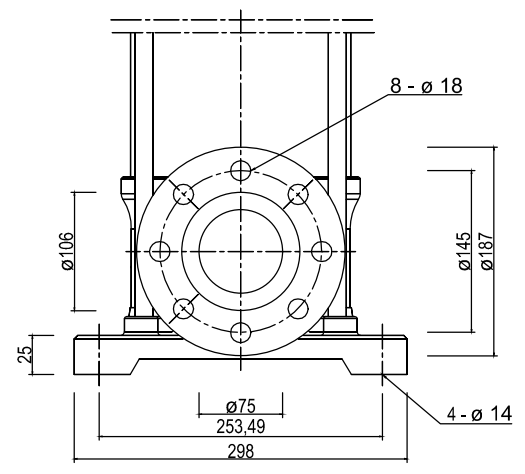

F(DIN)
 PN16-25-40(DN65)
 /mm/

BV 32-1-1		
PUMPS	07.07.2020	
Textilná 3/A		
040 12 Košice		