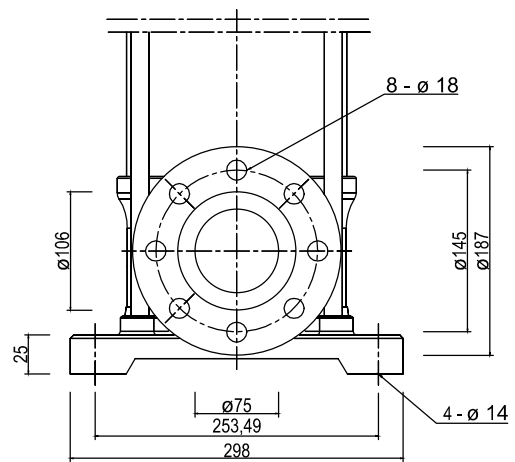

F(DIN)
 PN16-25-40(DN65)
 /mm/

BV 32-2

PUMPS	07.07.2020
Textilná 3/A	
040 12 Košice	