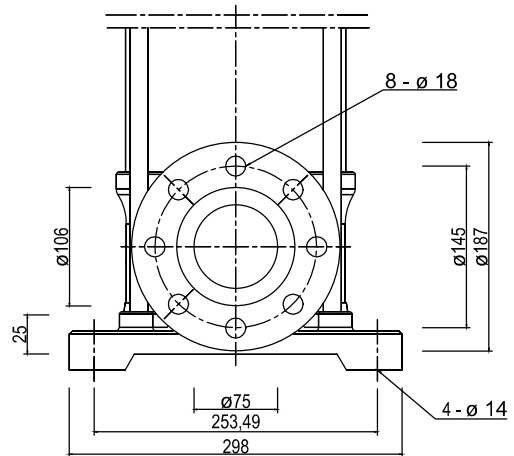

F(DIN)
 PN16-25-40(DN65)
 /mm/

BV 32-2

PUMPS	07.07.2020
Textilná 3/A	
040 12 Košice	