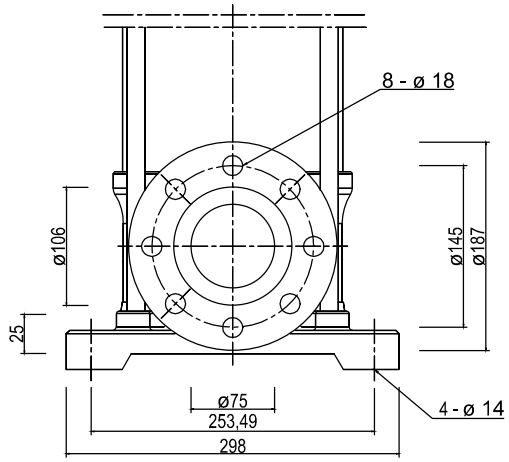

F(DIN)  
 PN16-25-40(DN65)  
 /mm/

BV 32-5-2

PUMPS	07.07.2020
Textilná 3/A	
040 12 Košice	