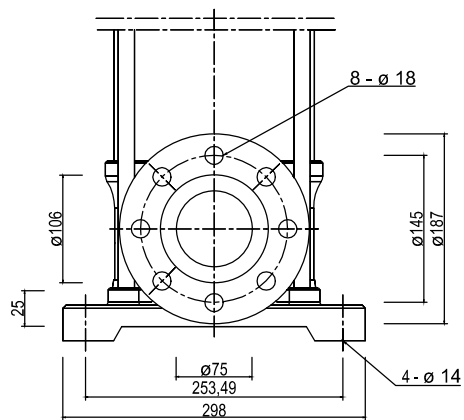

F(DIN)
 PN16-25-40(DN65)
 /mm/

BV 32-6-2

PUMPS	07.07.2020
Textilná 3/A	
040 12 Košice	