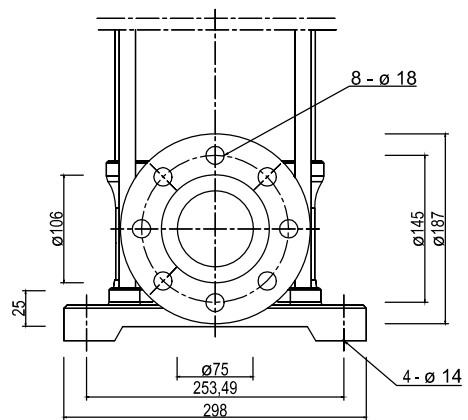

F(DIN)  
 PN16-25-40(DN65)  
 /mm/

BV 32-6

PUMPS	07.07.2020
Textilná 3/A	
040 12 Košice	