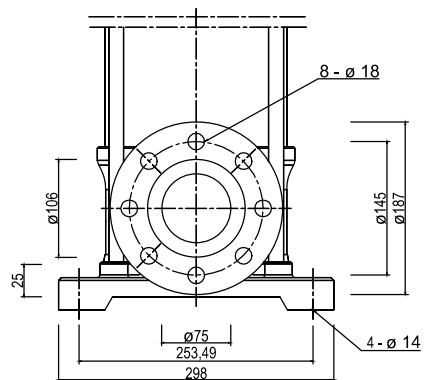

F(DIN)
 PN16-25-40(DN65)
 /mm/

BV 32-7-2

PUMPS	07.07.2020
Textilná 3/A	
040 12 Košice	