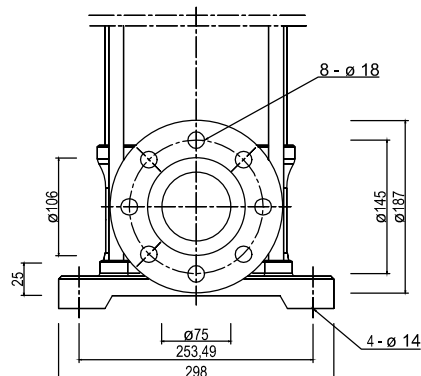

F(DIN)
 PN16-25-40(DN65)
 /mm/

BV 32-8

PUMPS	07.07.2020
Textilná 3/A	
040 12 Košice	