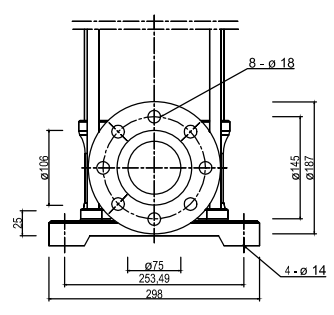

F(DIN)
 PN16-25-40(DN65)
 /mm/

BV 32-13-2

PUMPS	07.07.2020
Textilná 3/A	
040 12 Košice	