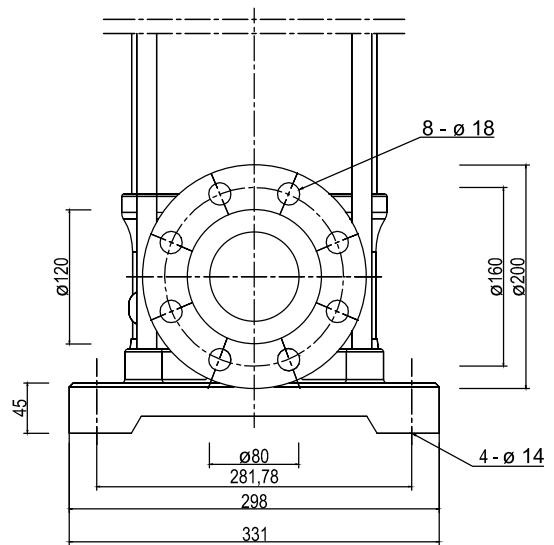

F(DIN)
 PN16-25-40(DN80)
 /mm/

BV 45-1-1

PUMPS	07.07.2020
Textilná 3/A	
040 12 Košice	