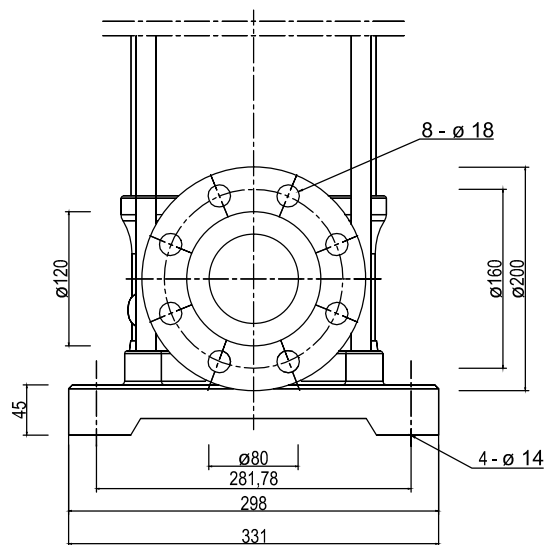

F(DIN)
 PN16-25-40(DN80)
 /mm/

BV 45-4-2

PUMPS	07.07.2020
Textilná 3/A	
040 12 Košice	