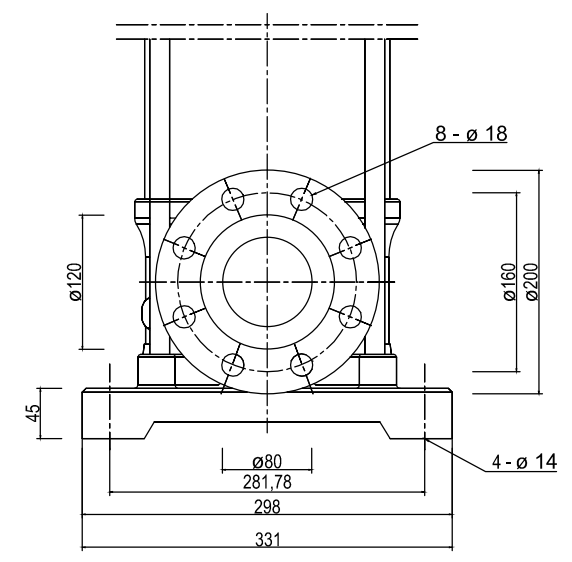

F(DIN)  
 PN16-25-40(DN80)  
 /mm/

BV 45-2		
PUMPS	07.07.2020	
Textilná 3/A		
040 12 Košice		