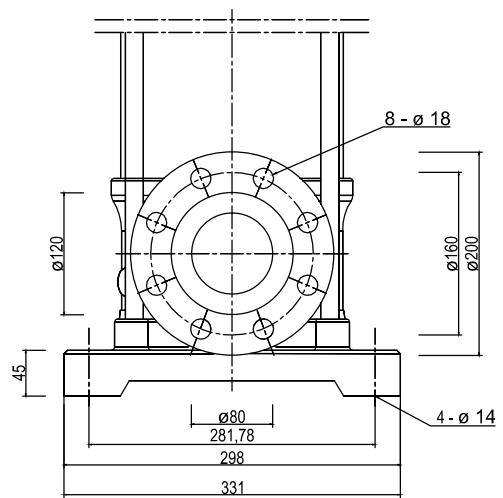

F(DIN)
 PN16-25-40(DN80)
 /mm/

BV 45-5-2

PUMPS	07.07.2020
Textilná 3/A	
040 12 Košice	