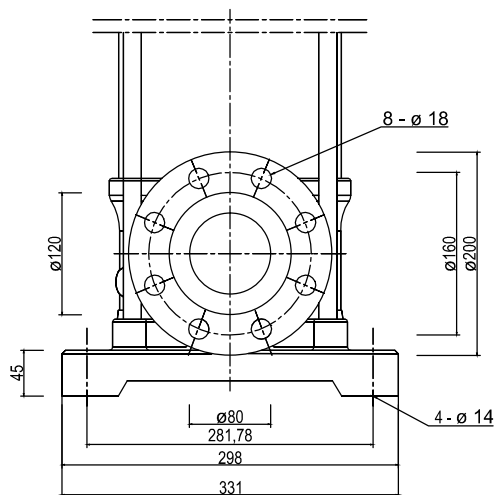

F(DIN)
 PN16-25-40(DN80)
 /mm/

BV 45-5

PUMPS	07.07.2020
Textilná 3/A	
040 12 Košice	