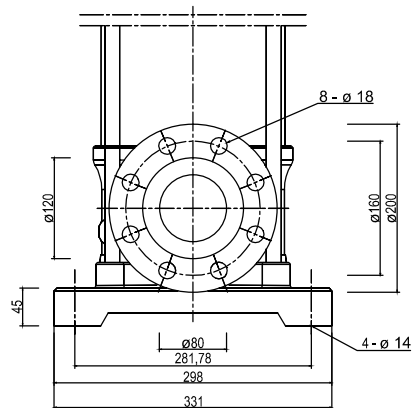

F(DIN)
 PN16-25-40(DN80)
 /mm/

BV 45-7

PUMPS	07.07.2020
Textilná 3/A	
040 12 Košice	