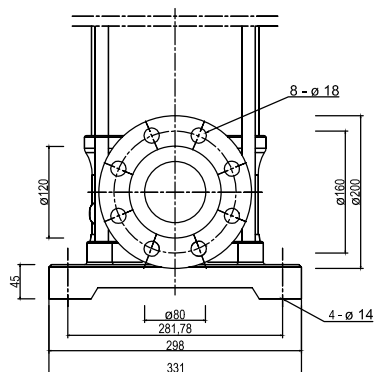

F(DIN)  
 PN16-25-40(DN80)  
 /mm/

BV 45-9

PUMPS	07.07.2020
Textilná 3/A	
040 12 Košice	