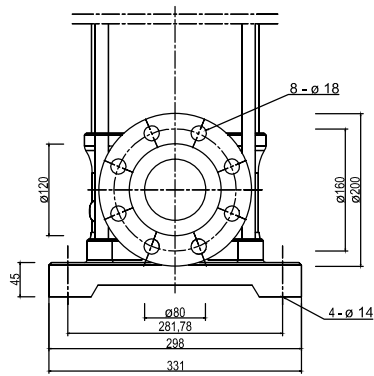

F(DIN)  
 PN16-25-40(DN80)  
 /mm/

BV 45-10

PUMPS	07.07.2020
Textilná 3/A	
040 12 Košice	