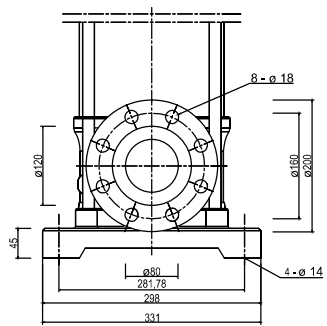

F(DIN)
 PN16-25-40(DN80)
 /mm/

BV 45-13-2

PUMPS	07.07.2020
Textilná 3/A	
040 12 Košice	