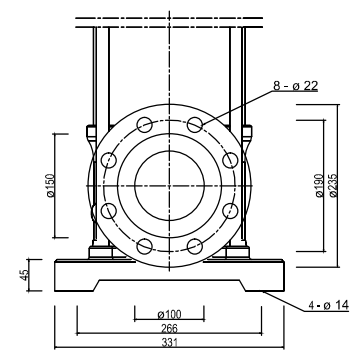

1 2 3 4 5 6

A  
B  
C  
D  
E  
F  
G  
H

F(DIN)  
PN 25-40 (DN100)  
/mm/

F(DIN)  
PN16 (DN100)  
/mm/

BV 64-2-2

PUMPS	07.07.2020
Textilná 3/A	
040 12 Košice	

1 2 3 4 5 6