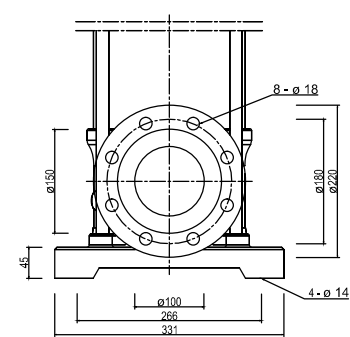

1 2 3 4 5 6

A  
B  
C  
D  
E  
F  
G  
H

F(DIN)  
PN 25-40 (DN100)  
/mm/

F(DIN)  
PN16 (DN100)  
/mm/

BV 64-2-2

PUMPS	07.07.2020
Textilná 3/A	
040 12 Košice	

1 2 3 4 5 6